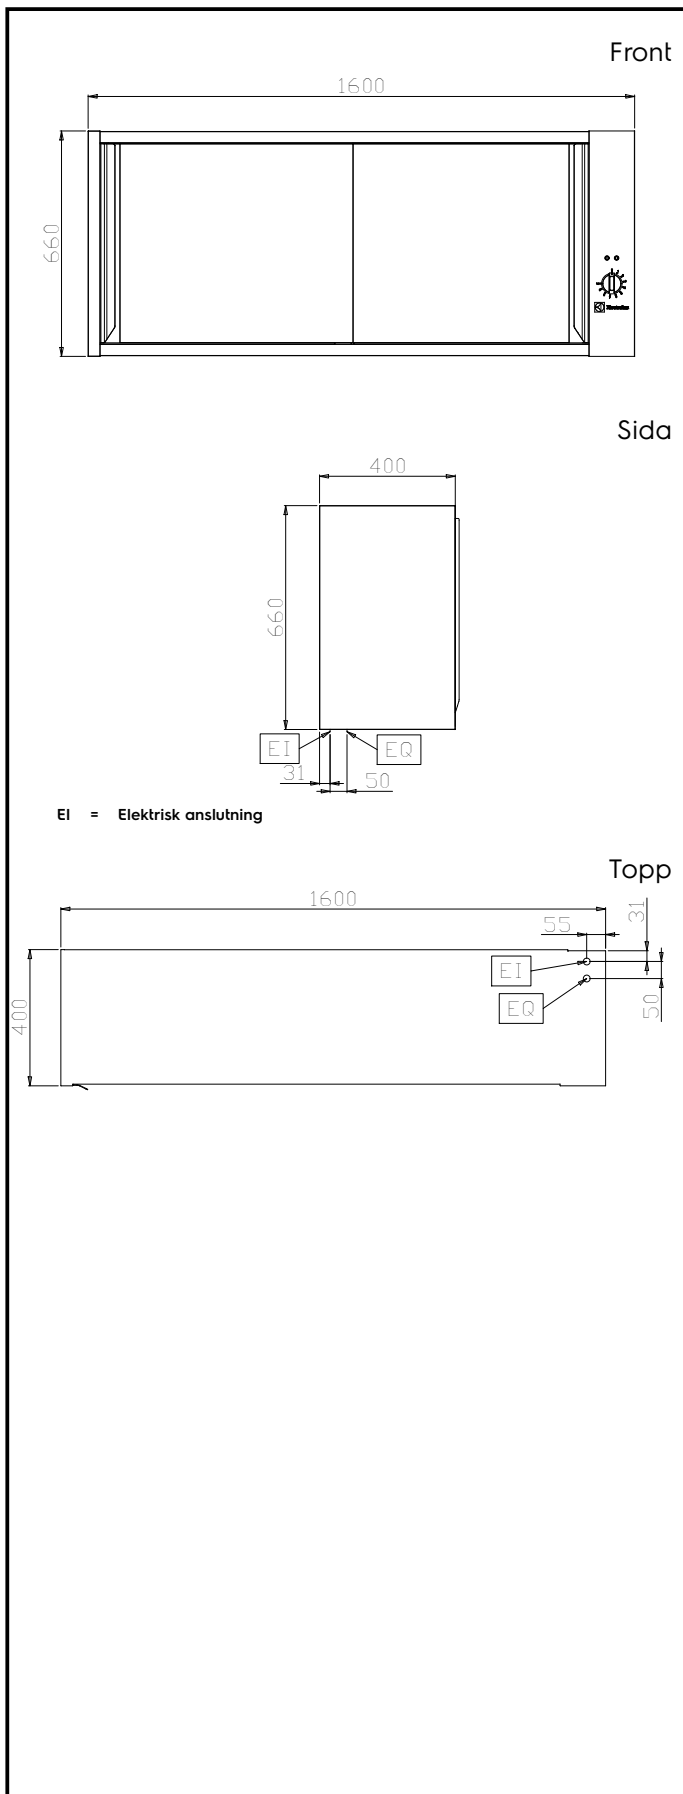

Elektricitet

Spänning:	230 V/1 ph/50/60 Hz
Total watt:	1.4 kW

Viktig information

Skåp bredd:	1430 mm
Skåp djup:	295 mm
Skåp höjd:	590 mm
Antal dörrar:	2
Typ av dörr	Glidande
Ytermått, bredd	1600 mm
Ytermått, djup	400 mm
Ytermått, höjd	660 mm
Nettovikt:	61 kg